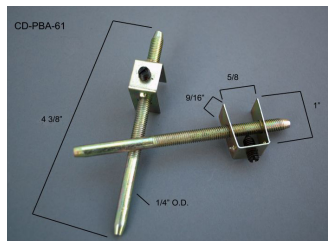

Window Hardware & Repair

#WP-10365

#WP-10366

#WP-10367

#WP-10368

#WP-10369

#WP-10370

#WP-10371

#WP-10372

#WP-10373

Hardware